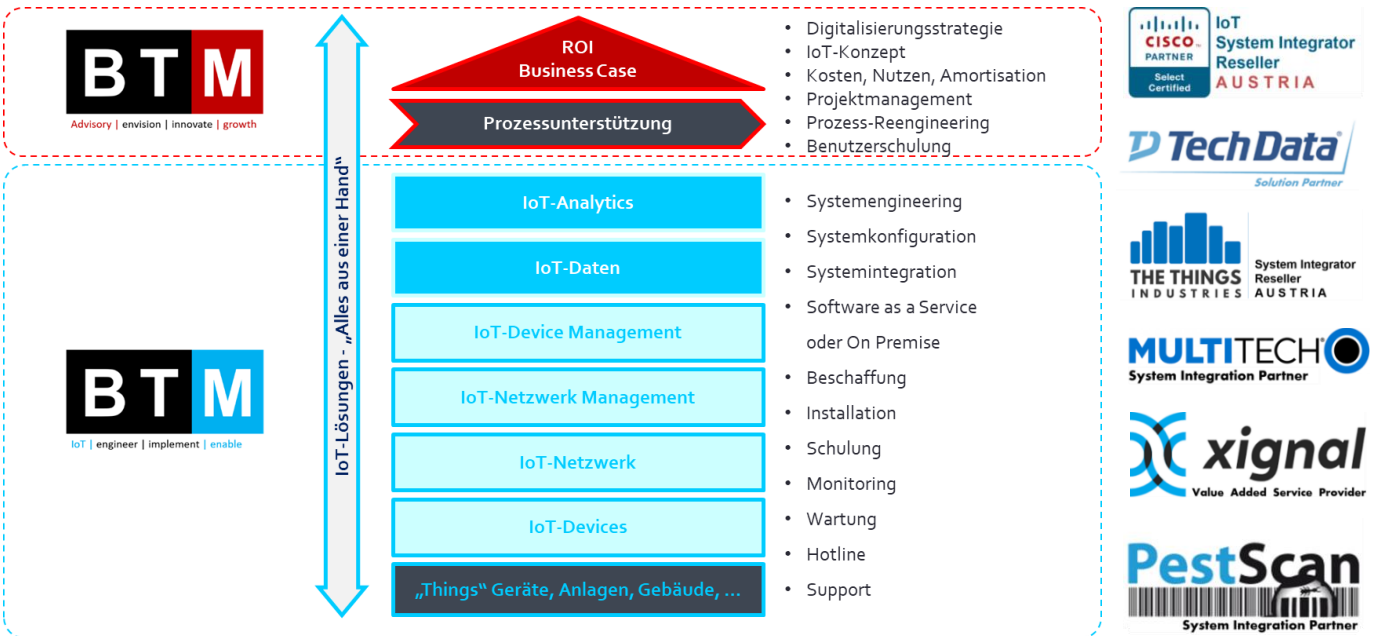

- Smart City
- Smart Enterprise
- **Smart Infrastructure**
- Smart Building
- Smart Production (Industrial IoT)
- Smart Mobility
- Smart Agriculture
- Smart Home
- Smart Wearables
- Smart Citizen

IoT-Engineering System Integration Services

BTM|IoT ist ein professioneller **Engineering & Systemintegration Partner** für Unternehmen und Facility Management Dienstleister. Wir sind auf **Smarte Infrastruktur Lösungen** für Unternehmen spezialisiert und schaffen damit Mehrwert für Facility Manager, Energie Manager, Fuhrpark Manager und Service Provider.

BTM | Smart Infrastructure

Die gesamte IoT-Lösung aus einer Hand, als Software as a Service oder On Premise, ausgerichtet an Ihrer Digitalisierungs-Strategie, integriert in Ihre Systemlandschaft, individuell angepasst an Ihre Unternehmensinfrastruktur oder an Ihr Serviceangebot und Ihre Wertschöpfung.

PV-Monitoring	Smart Meter Integration	Klima	Anwesenheit	Mobilität	Automation
eTankstellen-Monitoring	Sub Metering Strom Gas Wärme Wasser	Temperatur	Zutritt	Schädlingsbekämpfung	Brandschutz
Energieproduktion		Lärm	Parkplatz	Schneelast	Sicherheit
Stromversorgung Netzqualität	Füllstand	Feuchtigkeit/ Nährstoffe	offen/ geschlossen	Intralogistik	...